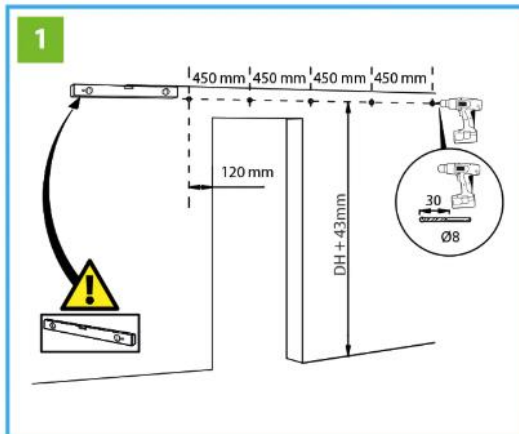

POSTAL®

STEEL GROUP

Instrukcja