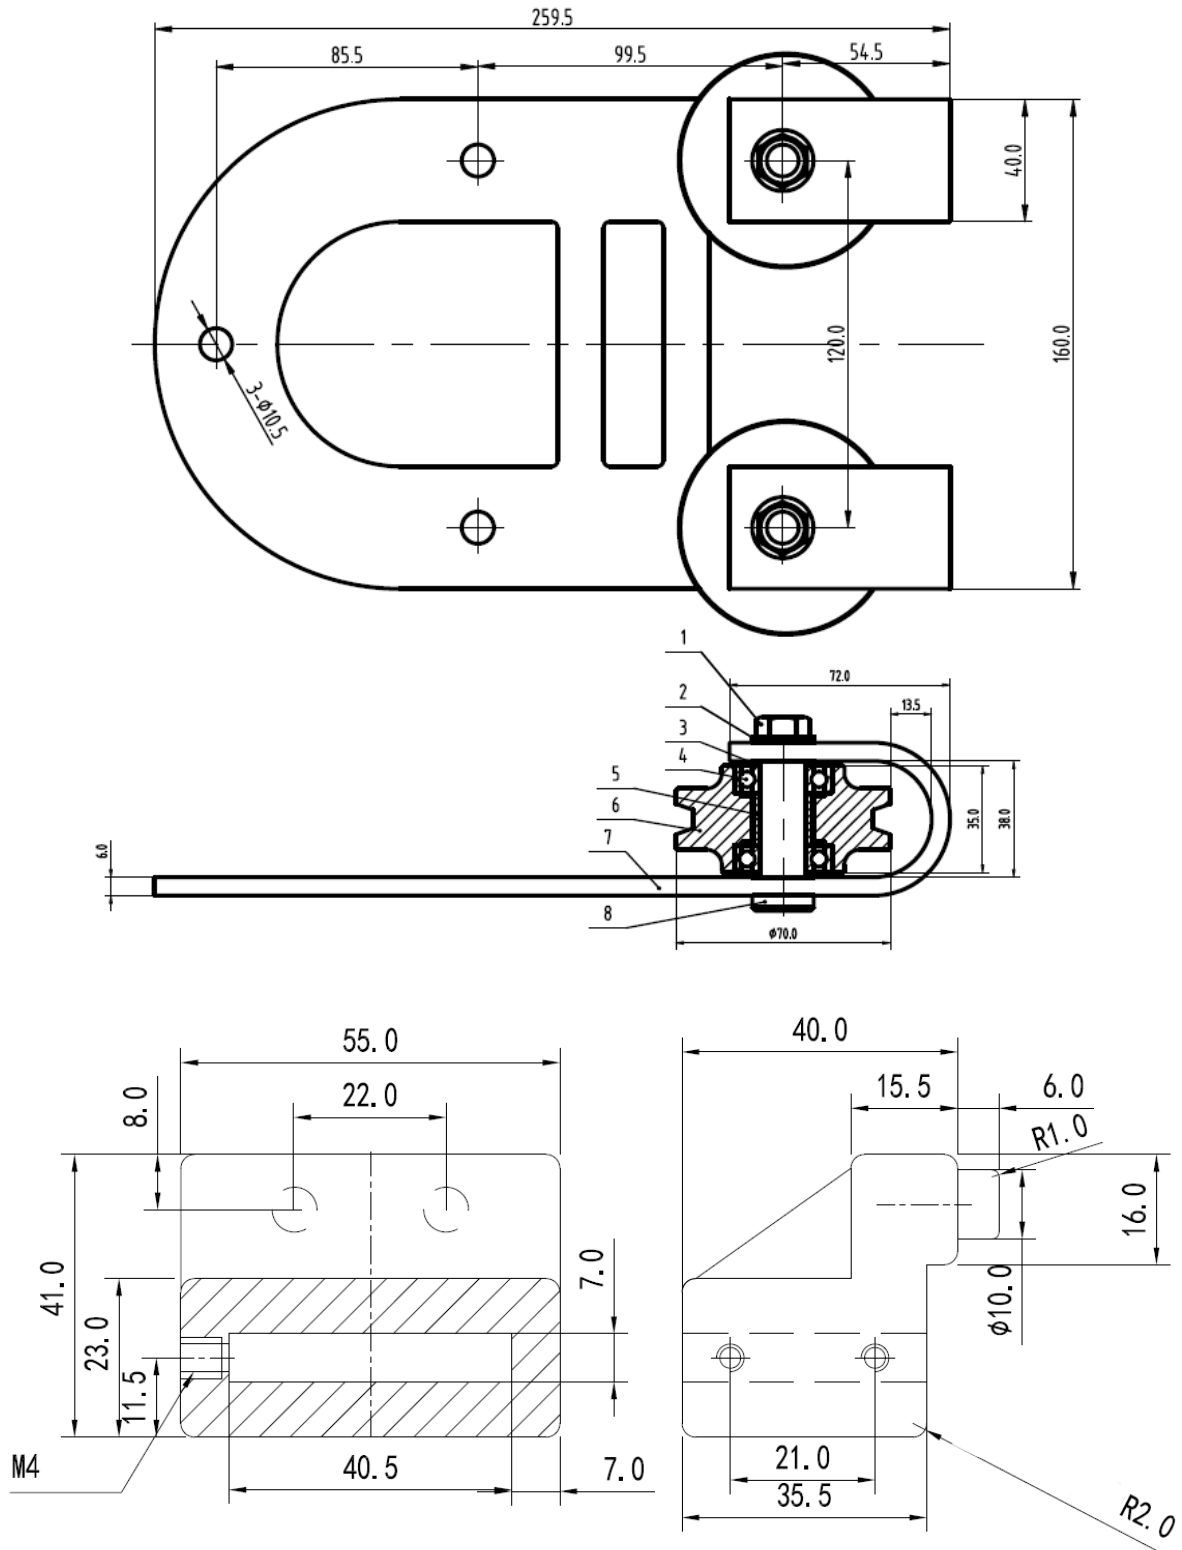

Nasze marki: