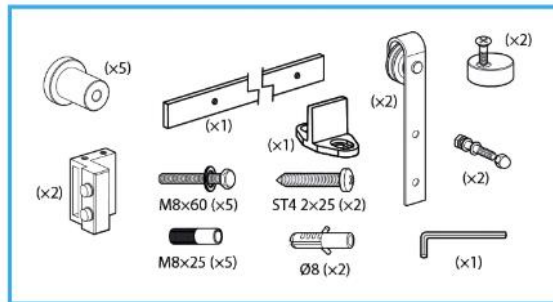

POSTAL®

STEEL GROUP

Instrukcja