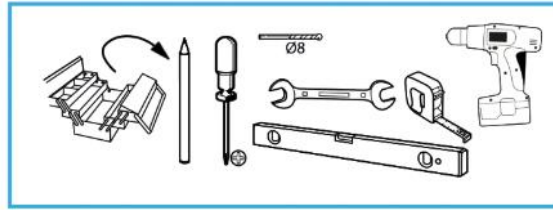

POSTAL®

STEEL GROUP

Instrukcja