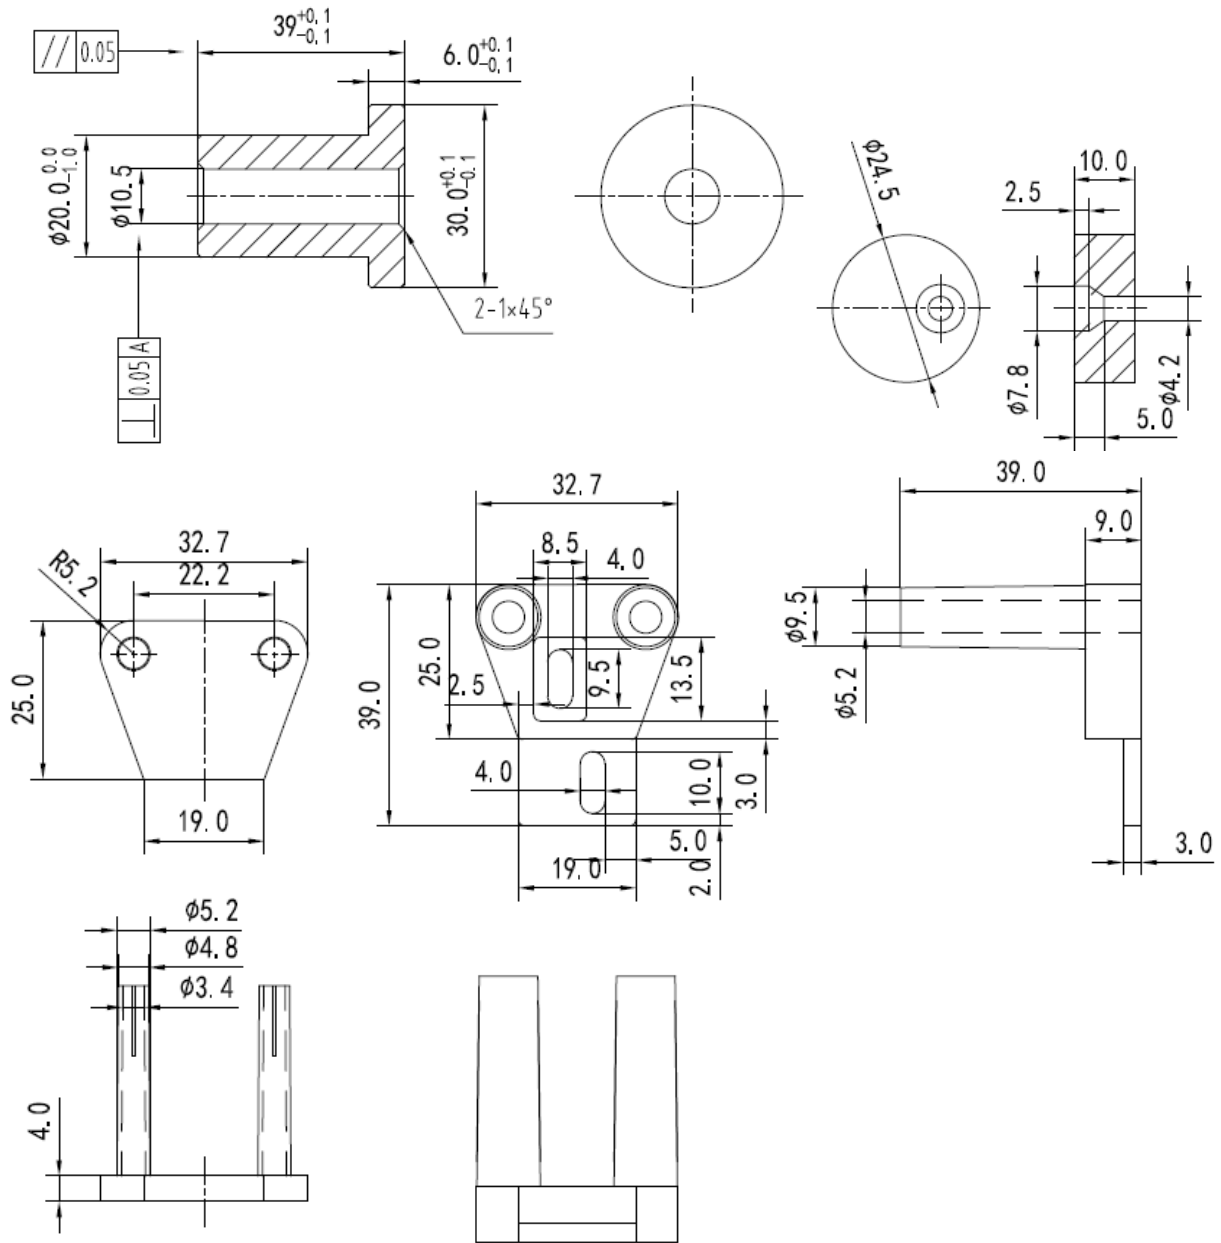

Nasze marki:

POSTAL STEEL GROUP POLSKA Sp. z o.o.

ul. Sowie 6, 62-080 Tarnowo Podgórne

T: +48 61 65 25 900, F: +48 61 816 80 80

NIP 7773140244

zamowienia@postal.pl

<https://bonmarcio.com/>