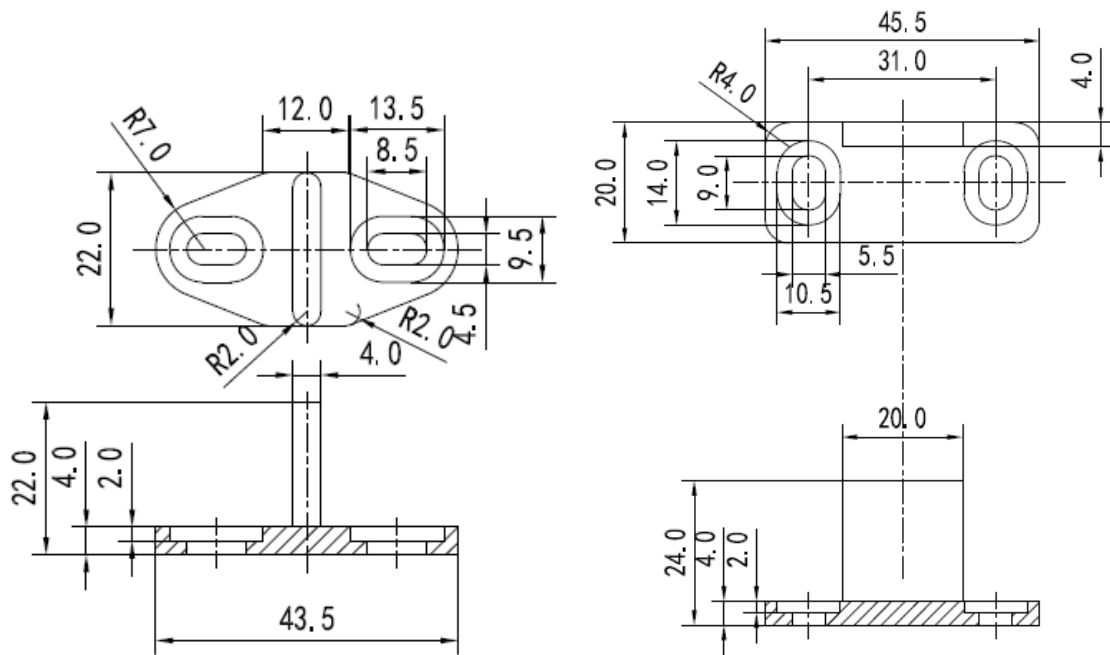

Nasze marki:

POSTAL STEEL GROUP POLSKA Sp. z o.o.

ul. Sowie 6, 62-080 Tarnowo Podgórne

T: +48 61 65 25 900, F: +48 61 816 80 80

NIP 7773140244

zamowienia@postal.pl

<https://bonmario.com/>