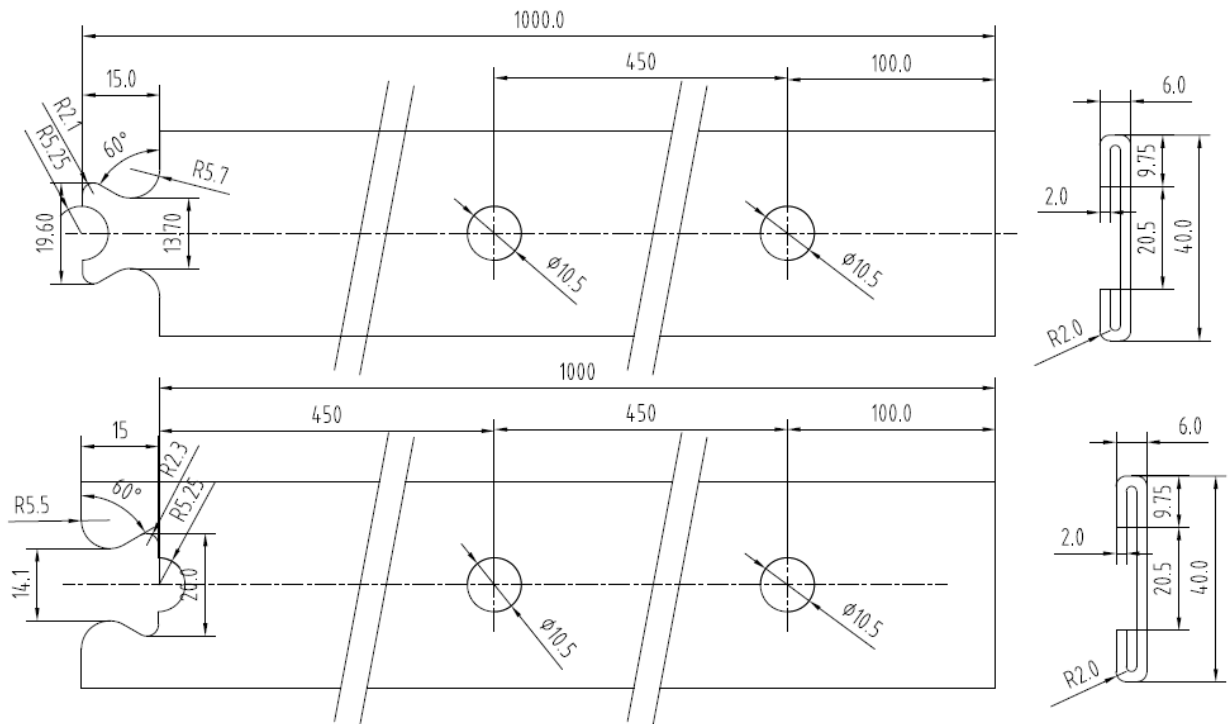

Nasze marki:

POSTAL STEEL GROUP POLSKA Sp. z o.o.

ul. Sowie 6, 62-080 Tarnowo Podgórne

T: +48 61 65 25 900, F: +48 61 816 80 80

NIP 7773140244

zamowienia@postal.pl

<https://bonmario.com/>