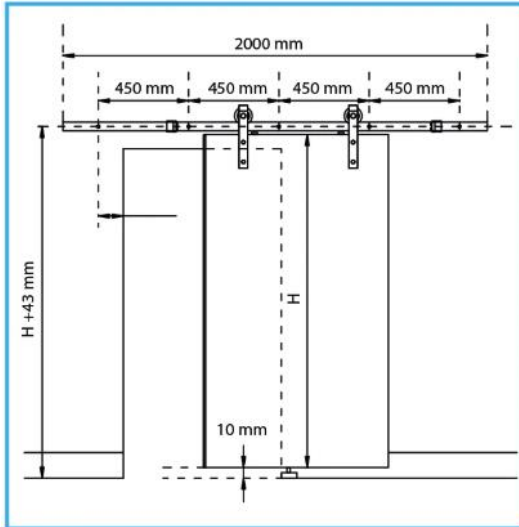

POSTAL®

STEEL GROUP

Instrukcja